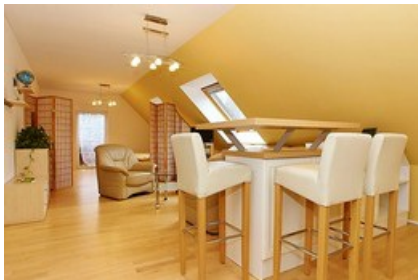

Frau Kluge - Germany

Lage:
Köpenick-Treptow
Berlin
Deutschland

Internet:
Gastgeber.Net/17806.htm

Vermieter:
Frau Kluge

Wir sprechen:
Deutsch-Englisch

Exposé: Ferienwohnung - Berlin

Objekt: • Ferienwohnung • Deutschland, Berlin, Köpenick-Treptow, Berlin

Beschreibung: Die Ferienwohnung befindet sich in Rahnsdorf am östlichen Rand von Berlin in einer sehr, sehr ruhigen, waldigen Gegend. Bis zum Müggelsee sind es nur 5 Fußminuten und bis zum Stadtzentrum von Berlin ca. 30 Autominuten.

Aufteilung: 60 qm - geeignet für 3 Personen - verfügbare Objekte: 1
• 1 Wohnschlafzimmer • Kochnische • 1 Bad/WC • 1 Duschbad •

Preis: Hauptsaison (ganzjährig, ab 3 Übernachtungen): EUR ab 30,- pro Objekt und Tag
Nebensaison: EUR ab 30,- pro Objekt und Tag
Optionale Kosten: Preis gilt für eine Person, jede weitere Person 10€, Haustiere 5€,
Endreinigung 30€

☐ Antennen-TV	☐ Kamin	☒ Mikrowelle	☐ Balkon/Terrasse	☐ rollstuhlgeeignet
☒ Kabel/SAT-TV	☐ Sauna	☒ Spülmaschine	☒ Garten/Liegewiese	☐ allergikergeeignet
☒ Video/DVD	☐ Whirlpool	☒ Waschmaschine	☒ Gartenmöbel	☒ Nichtraucher
☒ Radio/HiFi	☒ Pool	☒ Trockner	☐ Spielplatz	☐ Haustiere n. V.
☒ Telefon	☒ Fahrräder	☒ Frühstück mögl.	☐ Garage	☐ Kinderbett
☒ ISDN oder DSL	☐ Tischtennis	☒ Grillmöglichkeit	☒ Stellplatz	☐ Zustellbett

(Für aktuelle Daten und weitere Informationen zu diesem Objekt besuchen Sie bitte im Internet die Seite: <http://www.gastgeber.net/17806.htm>)